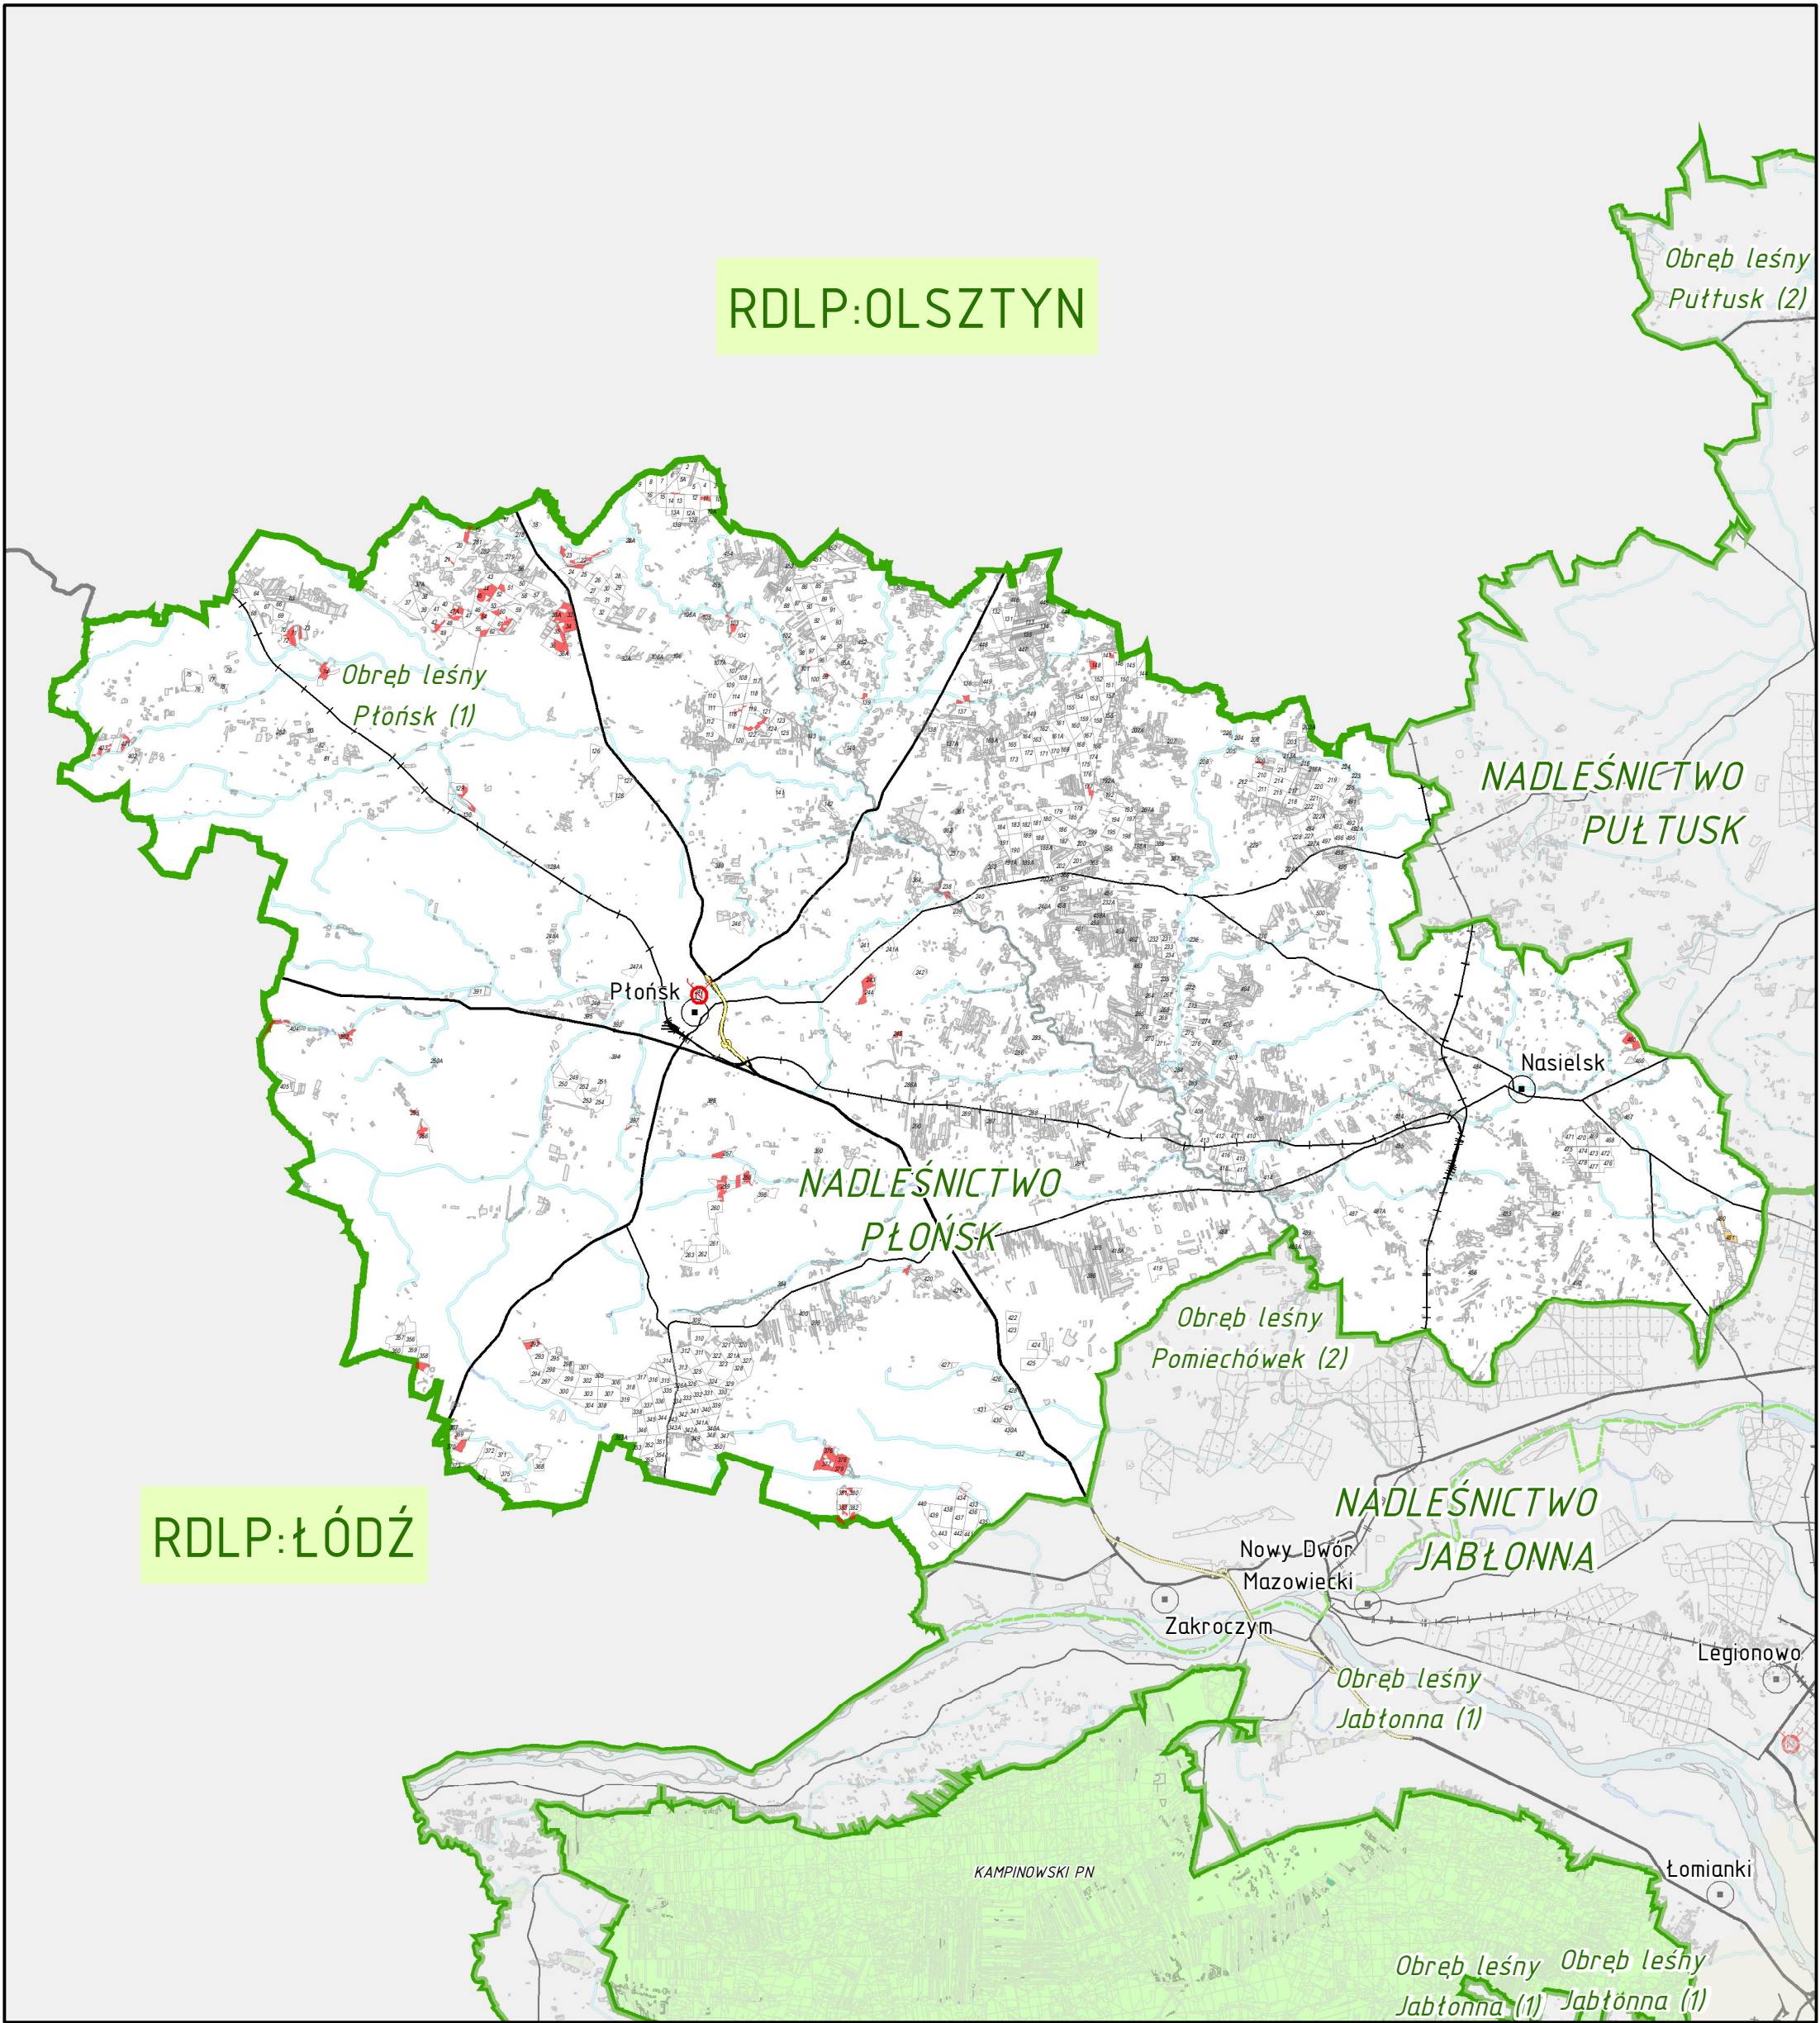

# LASY O SZCZEGÓLNYCH WALORACH PRZYRODNICZYCH (HCVF)

## 3.2 - Ekosystemy rzadkie i zagrożone w skali Europy

### RDLP w WARSZAWIE NADLEŚNICTWO PŁOŃSK

RDLP: OLSZTYN

RDLP: ŁÓDŹ

	HCVF 3.2		Oddziały PGL LP		Skarb Państwa - Parki Narodowe		współtłasność		Kampinowski PN		Drogi		Kolej
	Nadleśnictwa		Wydzielenia wg BDL		Skarb Państwa - ANR		gminna		m. st. Warszawa			Ekspresowe	
	Obreby leśne		Skarb Państwa - PGL LP		Skarb Państwa - inne		prywatna		Siedziba nadleśnictwa			Główne	
												Drugorzędne	

1:220 000

Na podstawie warstw Leśnej Mapy Numerycznej (stan na 31-12-2018 r.) sporządził: Bartłomiej Janus  
 Układ współrzędnych: ETRS:1989 PUWG:1992 EPSG: 2180